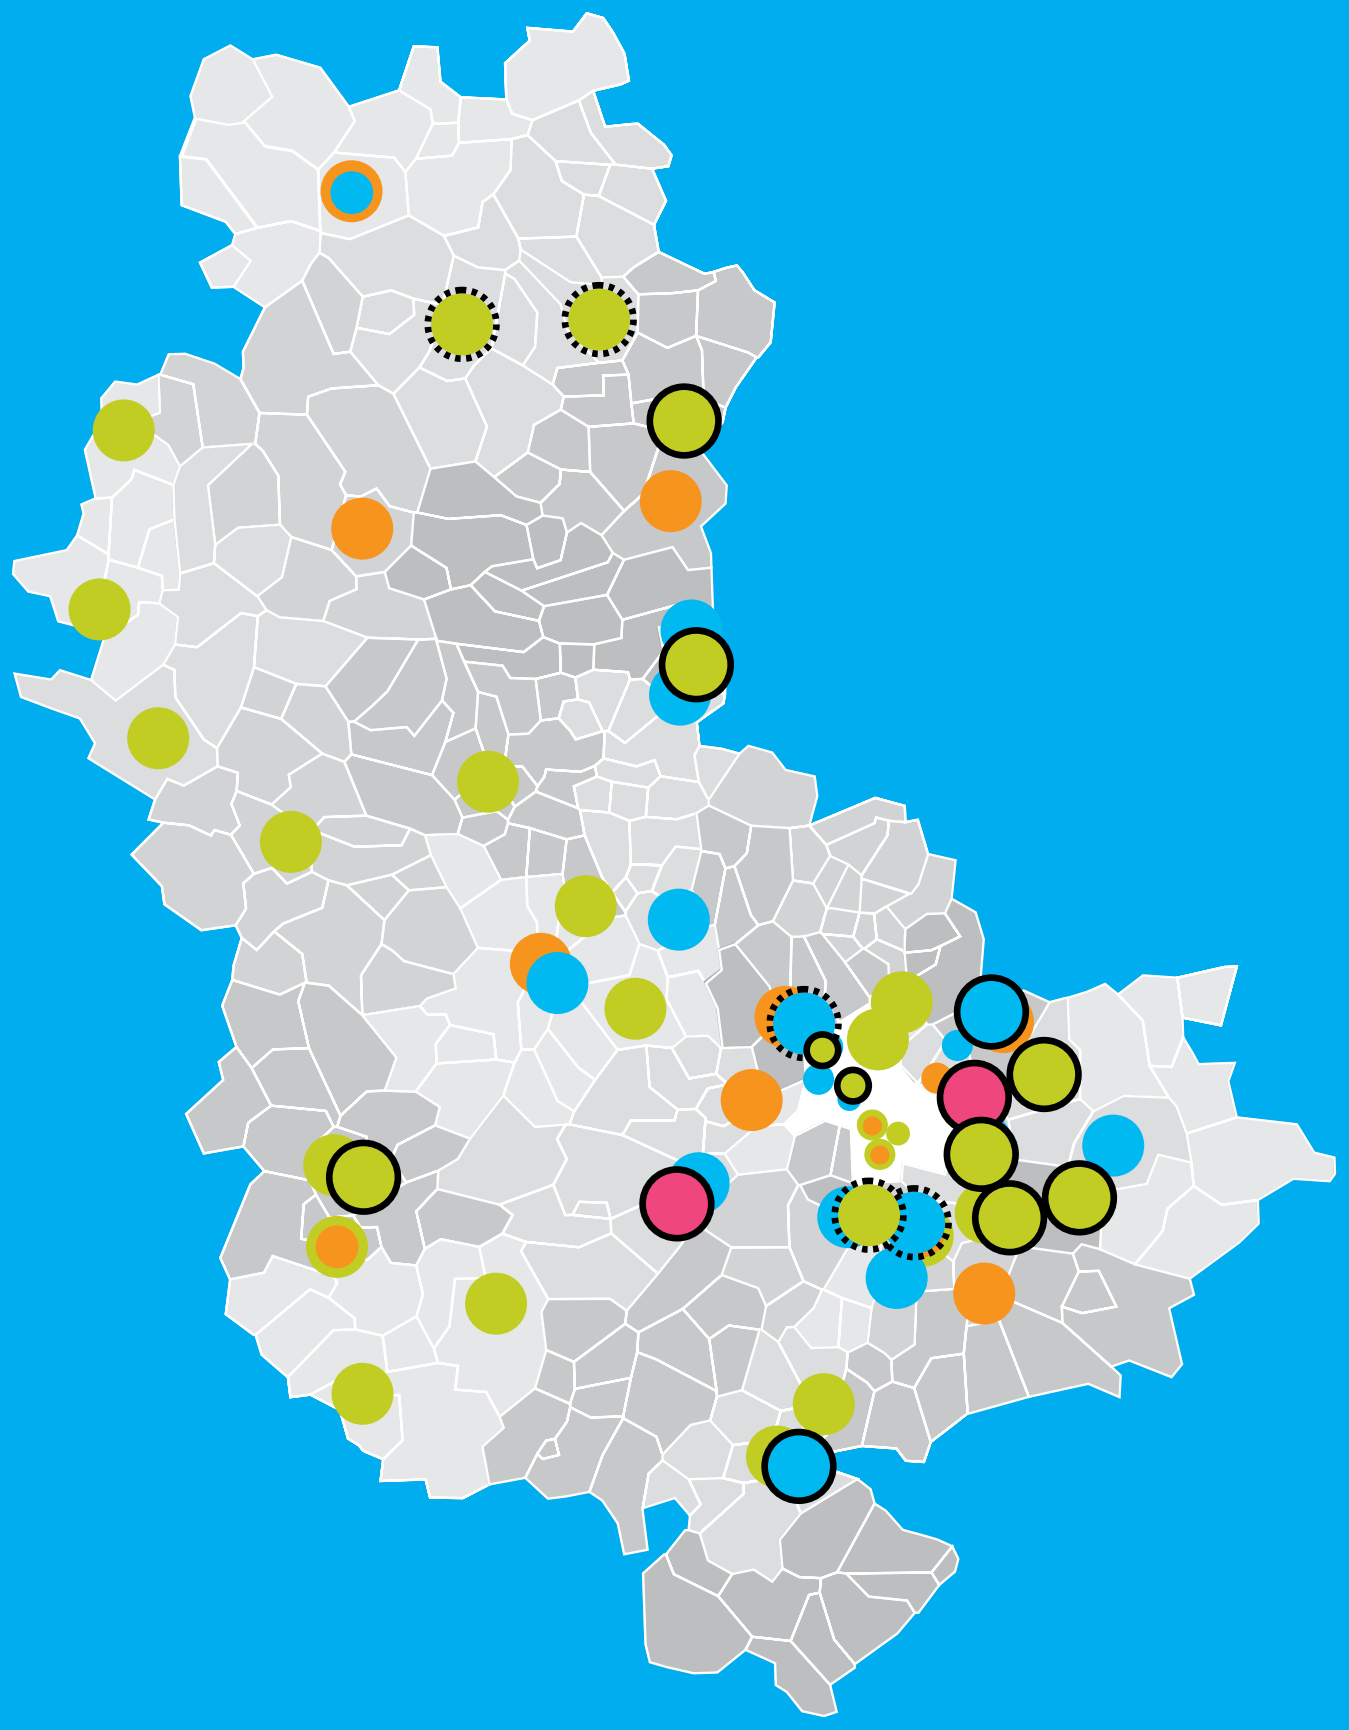

RHÔNE

LE DÉPARTEMENT

2013-2014

18 classes
ULTRAMOBILES
14 collèges

+5

20 classes
TABLETTE ANDROID
20 collèges

+10

10 classes
TABLETTE IPAD
8 collèges
6 classes
IPAD MINI
6 collèges

les expérimentations classes mobiles

2014-2015