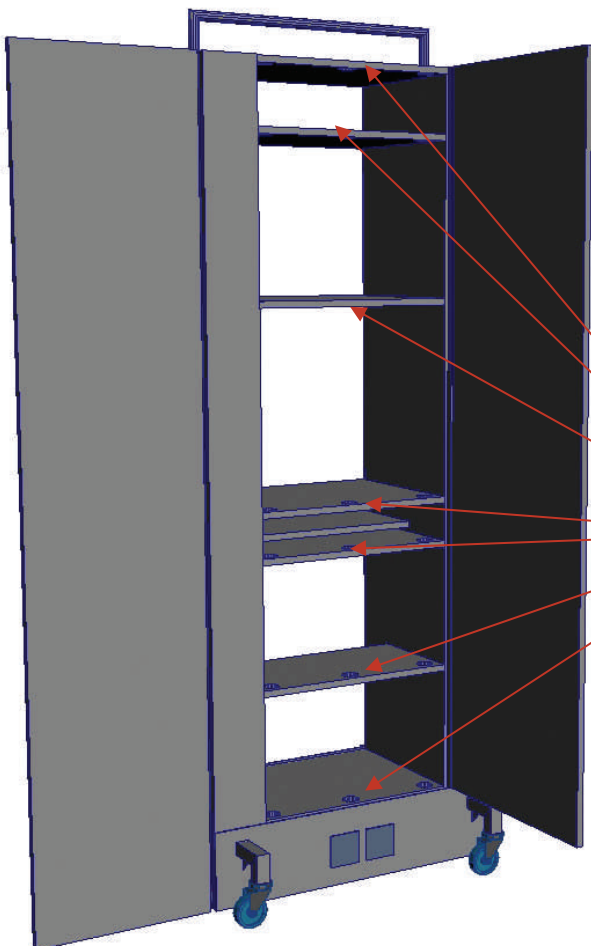

Totem cellule nomade

Le module est peint en noir satin

Ouverture possible et accès sur chaque face

Rangement écran de projection

Toutes les portes doivent être sécurisés (verrous)

Tablette coulissante pour clavier et souris

Rangement des 4 softwalls

Façade arrière

1 prise électrique
1 prise réseau

Passages de câbles

Test module plus volumineux

AVANTAGES:

- pas de roulettes visibles
- grand volume de rangement

INCONVENIENTS:

- très encombrant
- lourd
- accès difficile à l'arrière des installations.