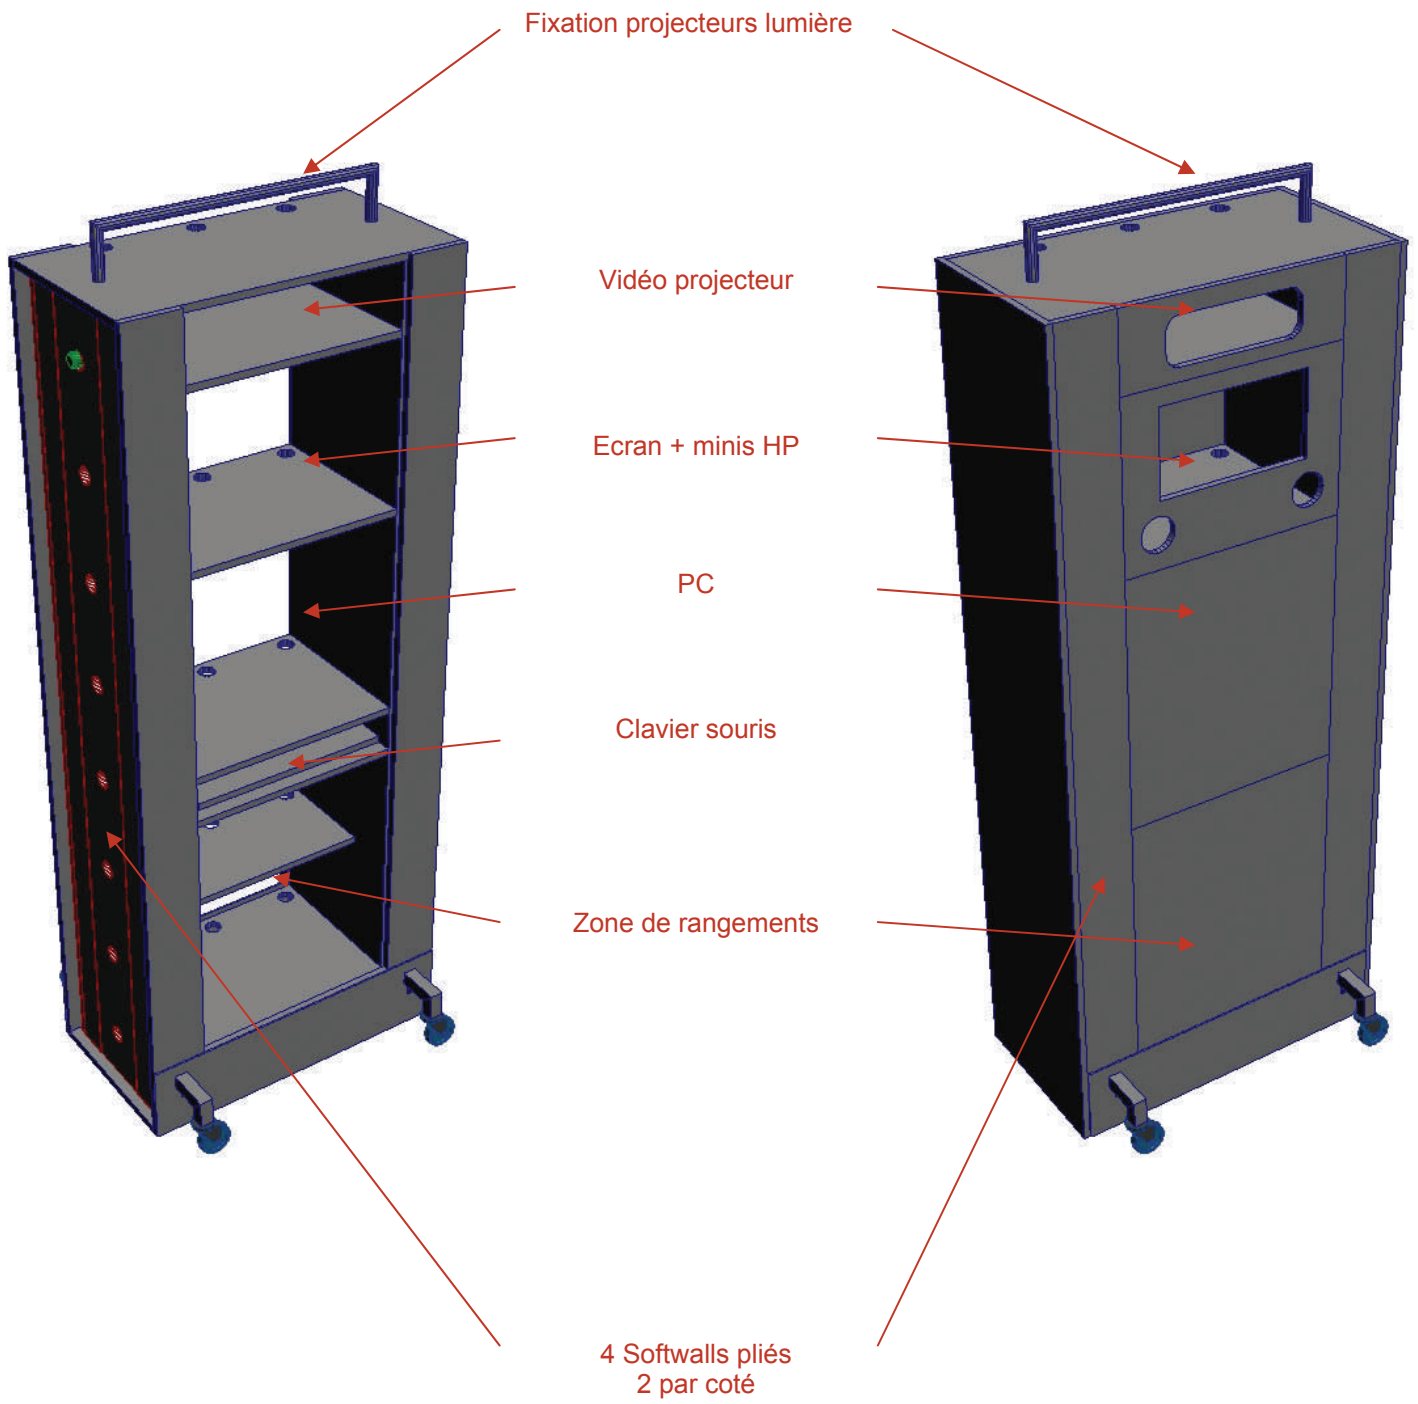

Totem cellule nomade

Le module est peint en noir satin

Ouverture possible et accès sur chaque face

Rangement écran de projection

Toutes les portes doivent être sécurisés (verrous)

Tablette coulissante pour clavier et souris

Rangement des 4 softwalls

Façade arrière

1 prise électrique
1 prise réseau

Passages de câbles

Test module plus volumineux

AVANTAGES:

- pas de roulettes visibles
- grand volume de rangement

INCONVENIENTS:

- très encombrant
- lourd
- accès difficile à l'arrière des installations.