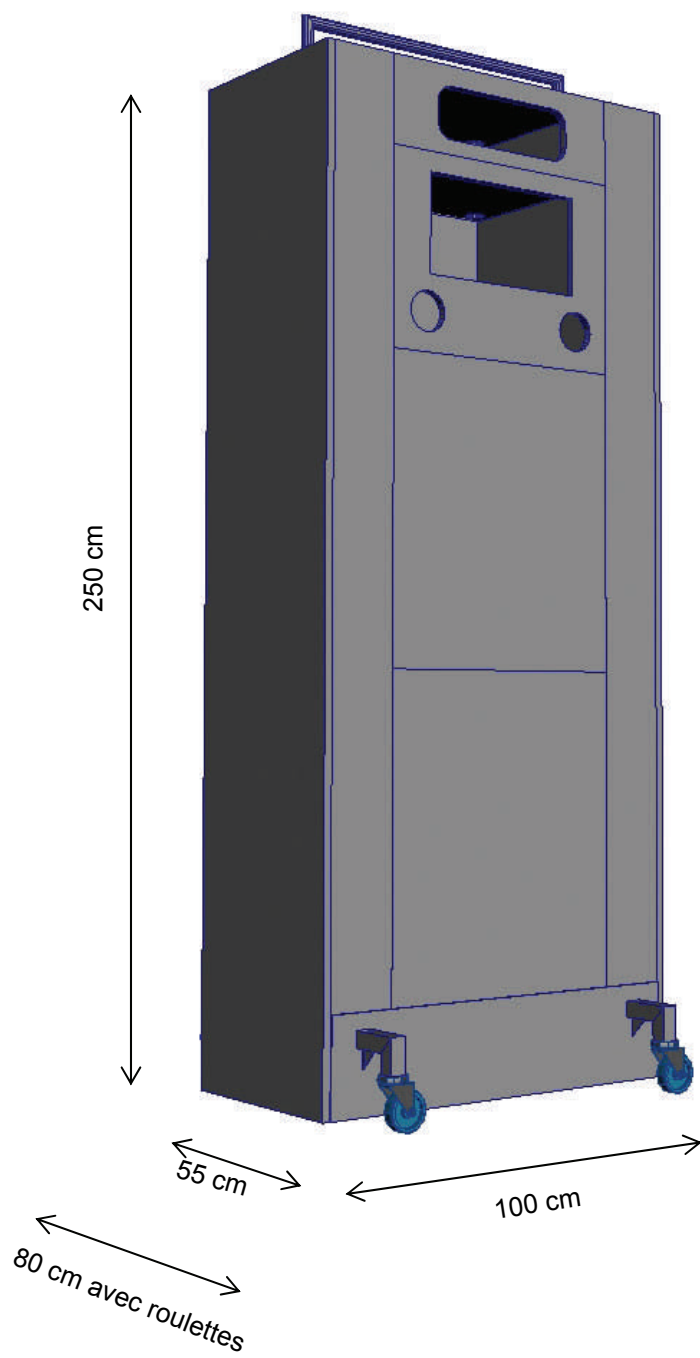

Totem cellule nomade

Le module est peint en noir satin

Ouverture possible et accès sur chaque face

Rangement écran de projection

Toutes les portes doivent être sécurisés (verrous)

Tablette coulissante pour clavier et souris

Rangement des 4 softwalls

Façade arrière

1 prise électrique
1 prise réseau

Passages de câbles

Test module plus volumineux

AVANTAGES:

- pas de roulettes visibles
- grand volume de rangement

INCONVENIENTS:

- très encombrant
- lourd
- accès difficile à l'arrière des installations.