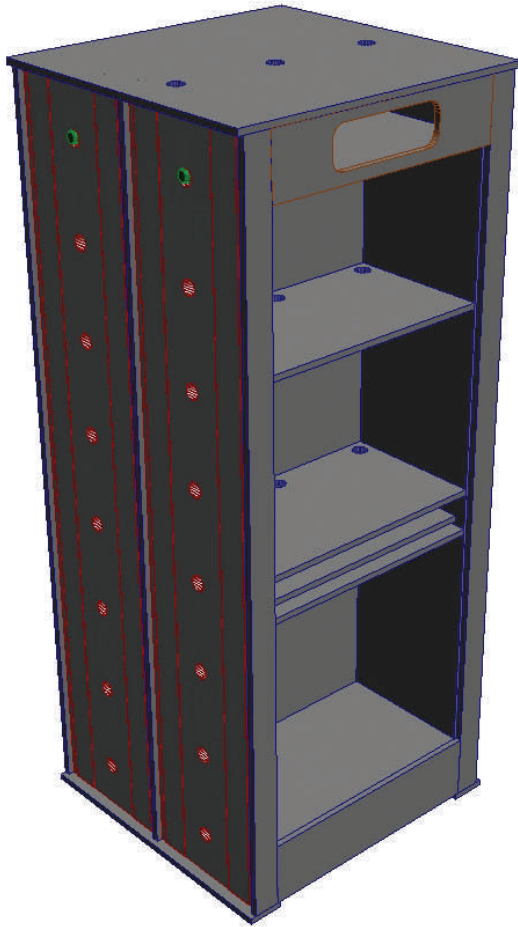

Totem cellule nomade

Le module est peint en noir satin

Ouverture possible et accès sur chaque face

Rangement écran de projection

Toutes les portes doivent être sécurisés (verrous)

Tablette coulissante pour clavier et souris

Rangement des 4 softwalls

Façade arrière

1 prise électrique
1 prise réseau

Passages de câbles

Test module plus volumineux

AVANTAGES:

- pas de roulettes visibles
- grand volume de rangement

INCONVENIENTS:

- très encombrant
- lourd
- accès difficile à l'arrière des installations.