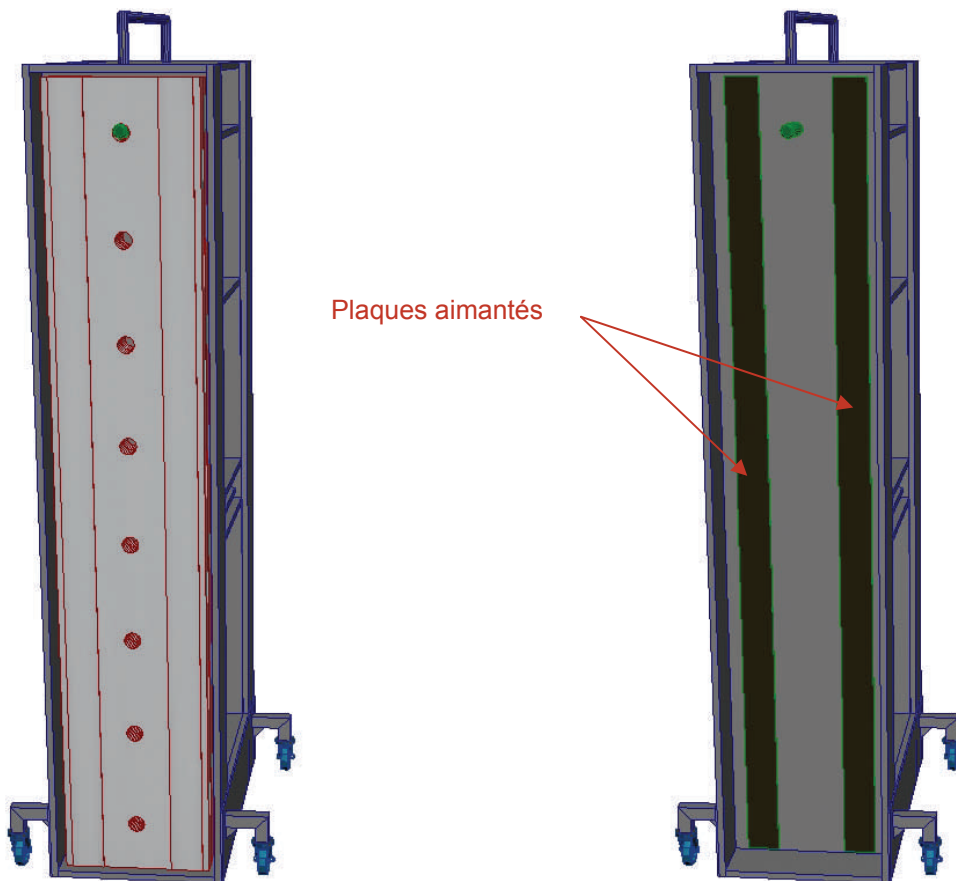

Totem cellule nomade

Le module est peint en noir satin

Ouverture possible et accès sur chaque face

Rangement écran de projection

Toutes les portes doivent être sécurisés (verrous)

Tablette coulissante pour clavier et souris

Rangement des 4 softwalls

Façade arrière

1 prise électrique
1 prise réseau

Passages de câbles

Test module plus volumineux

AVANTAGES:

- pas de roulettes visibles
- grand volume de rangement

INCONVENIENTS:

- très encombrant
- lourd
- accès difficile à l'arrière des installations.