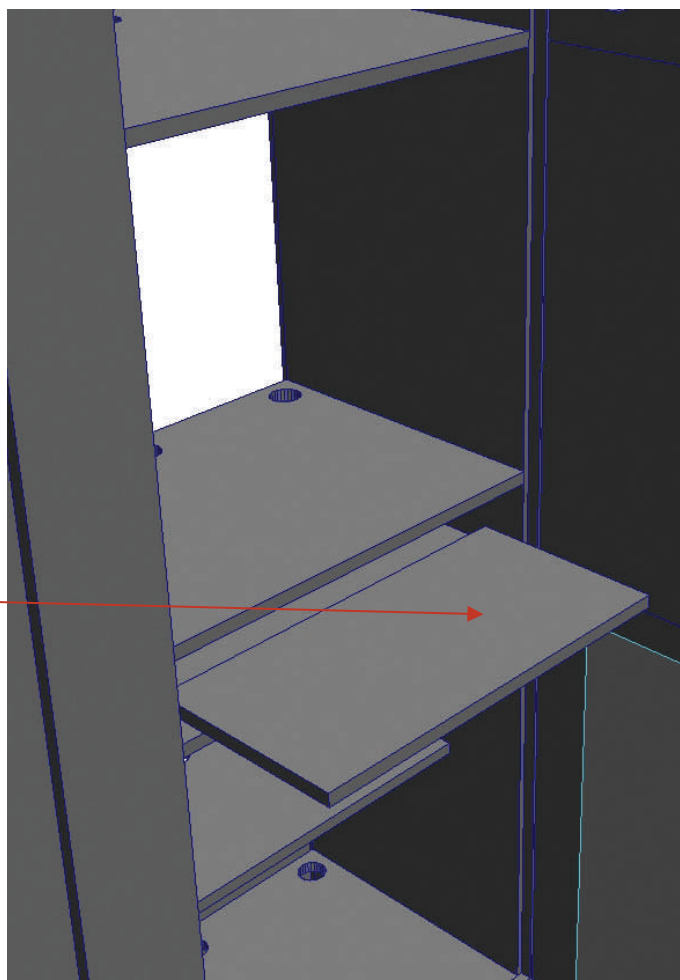

Totem cellule nomade

Le module est peint en noir satin

Ouverture possible et accès sur chaque face

Rangement écran de projection

Toutes les portes doivent être sécurisés (verrous)

Tablette coulissante pour clavier et souris

Rangement des 4 softwalls

Façade arrière

1 prise électrique
1 prise réseau

Passages de câbles

Test module plus volumineux

AVANTAGES:

- pas de roulettes visibles
- grand volume de rangement

INCONVENIENTS:

- très encombrant
- lourd
- accès difficile à l'arrière des installations.