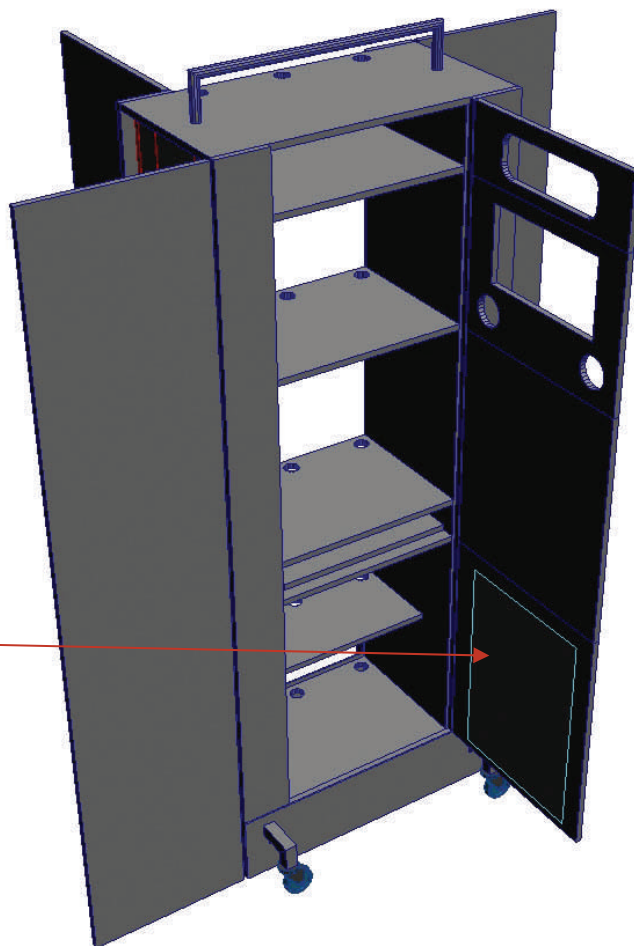

Totem cellule nomade

Le module est peint en noir satin

Ouverture possible et accès sur chaque face

Rangement écran de projection

Toutes les portes doivent être sécurisés (verrous)

Tablette coulissante pour clavier et souris

Rangement des 4 softwalls

Façade arrière

1 prise électrique
1 prise réseau

Passages de câbles

Test module plus volumineux

AVANTAGES:

- pas de roulettes visibles
- grand volume de rangement

INCONVENIENTS:

- très encombrant
- lourd
- accès difficile à l'arrière des installations.