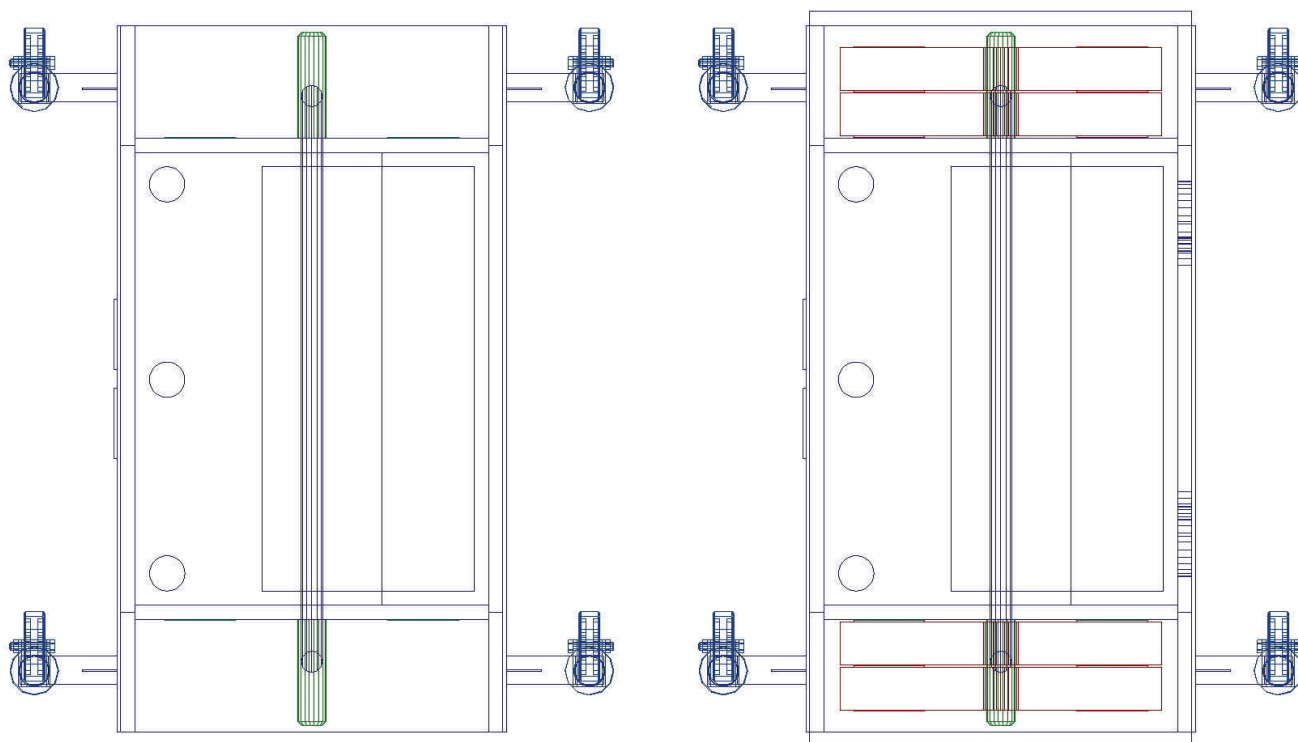

Totem cellule nomade

Le module est peint en noir satin

Ouverture possible et accès sur chaque face

Rangement écran de projection

Toutes les portes doivent être sécurisés (verrous)

Tablette coulissante pour clavier et souris

Rangement des 4 softwalls

Façade arrière

1 prise électrique
1 prise réseau

Passages de câbles

Test module plus volumineux

AVANTAGES:

- pas de roulettes visibles
- grand volume de rangement

INCONVENIENTS:

- très encombrant
- lourd
- accès difficile à l'arrière des installations.