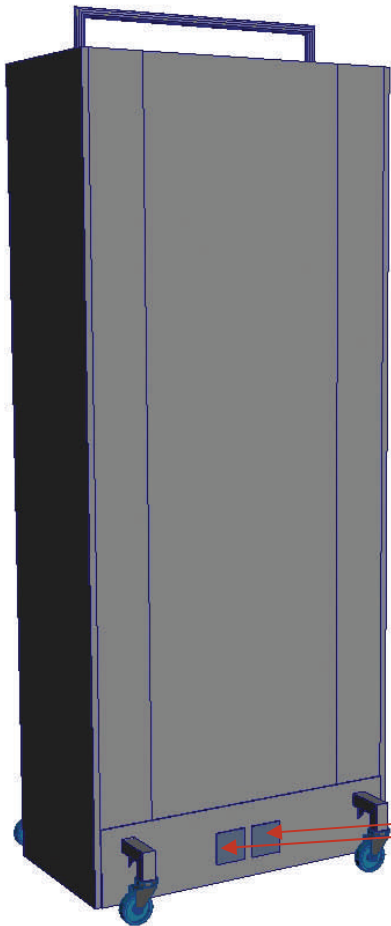

Totem cellule nomade

Le module est peint en noir satin

Ouverture possible et accès sur chaque face

Rangement écran de projection

Toutes les portes doivent être sécurisés (verrous)

Tablette coulissante pour clavier et souris

Rangement des 4 softwalls

Façade arrière

1 prise électrique
1 prise réseau

Passages de câbles

Test module plus volumineux

AVANTAGES:

- pas de roulettes visibles
- grand volume de rangement

INCONVENIENTS:

- très encombrant
- lourd
- accès difficile à l'arrière des installations.